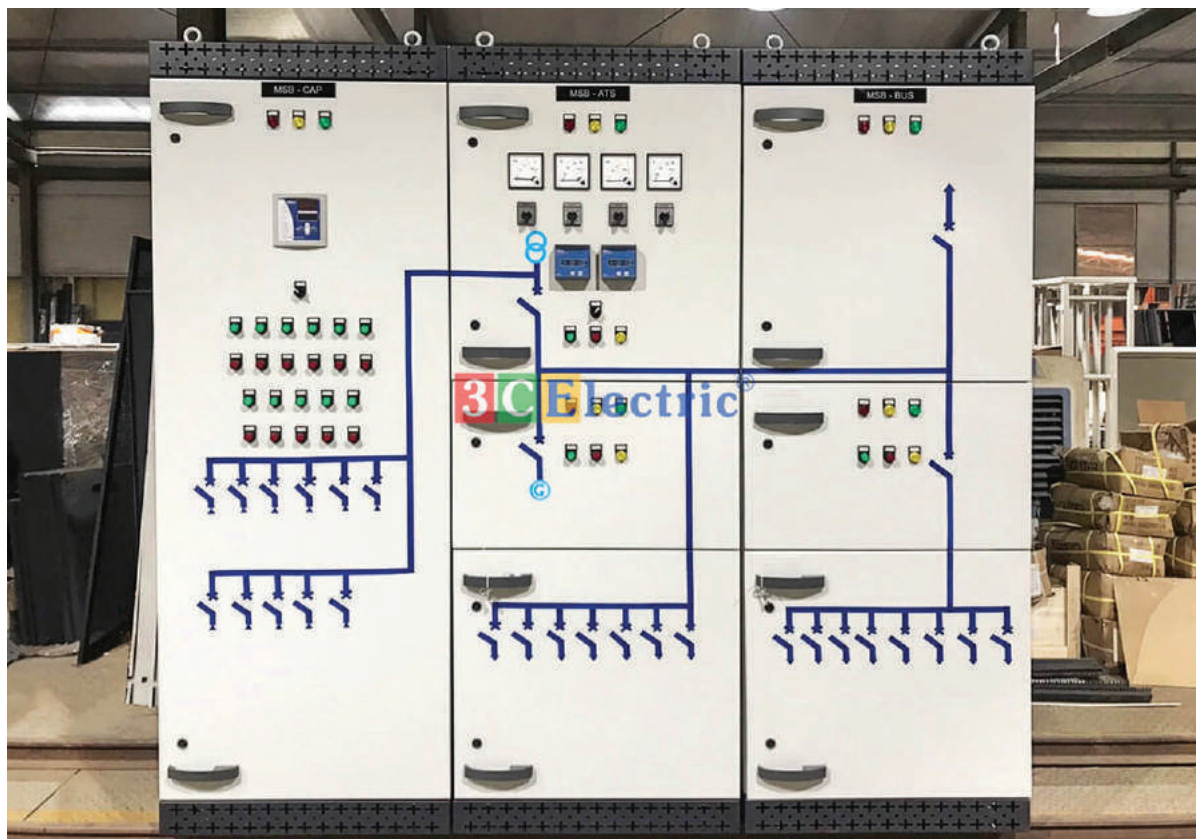

3. Dự án toà nhà văn phòng Long's Tower Nguyễn Cửu Vân

- Chủ đầu tư: Công Ty TNHH đầu Tư Xây Dựng Thăng Long Berlin
- Địa điểm: 101 – 103 Nguyễn Cửu Vân, Phường 17, Q.Bình Thạnh, TP.HCM
- Hạng mục thi công: Cung cấp và đấu nối hệ thống tủ điện